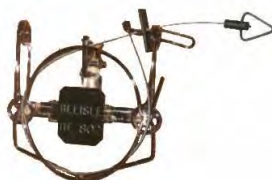

Cage rect. à Corbeaux

Réf.	Dimensions	Prix
CAGC07	100 x 48 x 48 cms	82 €

Piège horizontal à flèche PH

Réf.	Dimensions	Prix
603KIL	30 cms	98 €

Cage à pie (vendue sans pie)

Réf.	Dimensions	Prix	Les 2
CAGEPI	100 x 30	70 €	126 €

Pièges à lacet PHE BELISLE

Réf.	Dimensions	Prix
BELIL1	Renards	37 €
LACET2	Lacet de rechange	2.50 €

Piège en X PHE

Réf.	Dimensions	Prix
110PCO	13 x 13 un ressort	14.00 €
130PCO	13 x 13 deux ressorts	21.00 €
220PCO	18 x 18 deux ressorts	29.50 €
280PCO	21 x 21 deux ressorts	38.00 €