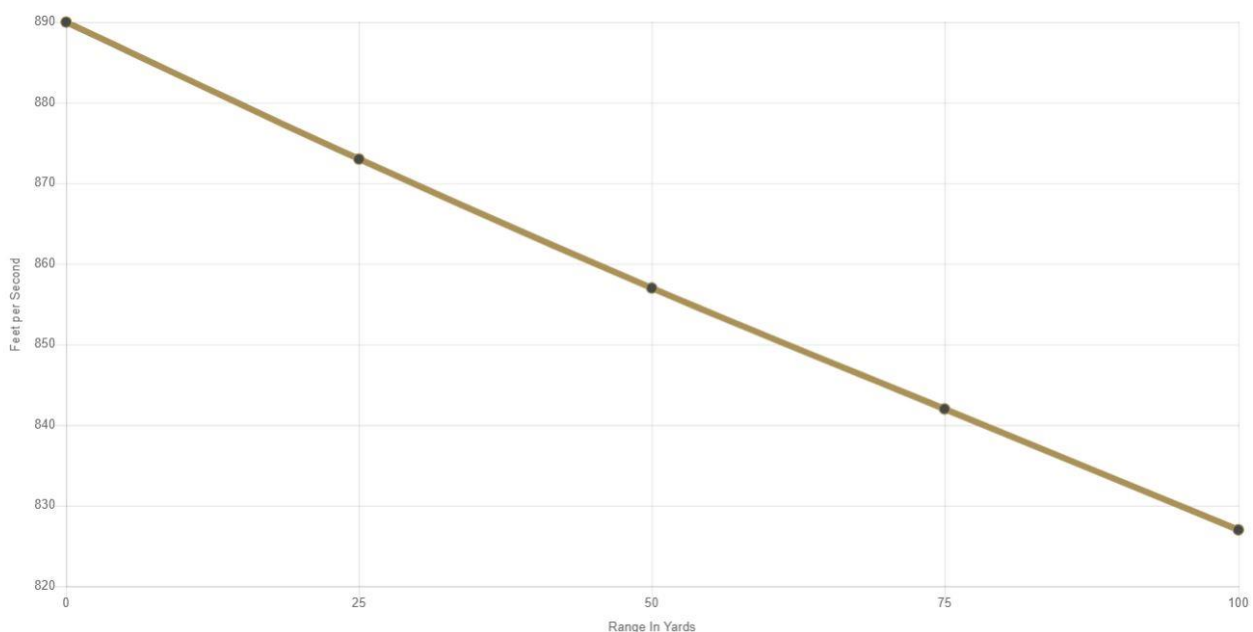

FEDERAL PREMIUM[®] AMMUNITION

Velocity in feet per second

MUZZLE	25 Y	50 Y	75 Y	100 Y
890	873	857	842	827

Energy in Foot Pounds

MUZZLE	25 Y	50 Y	75 Y	100 Y
264	254	245	236	228