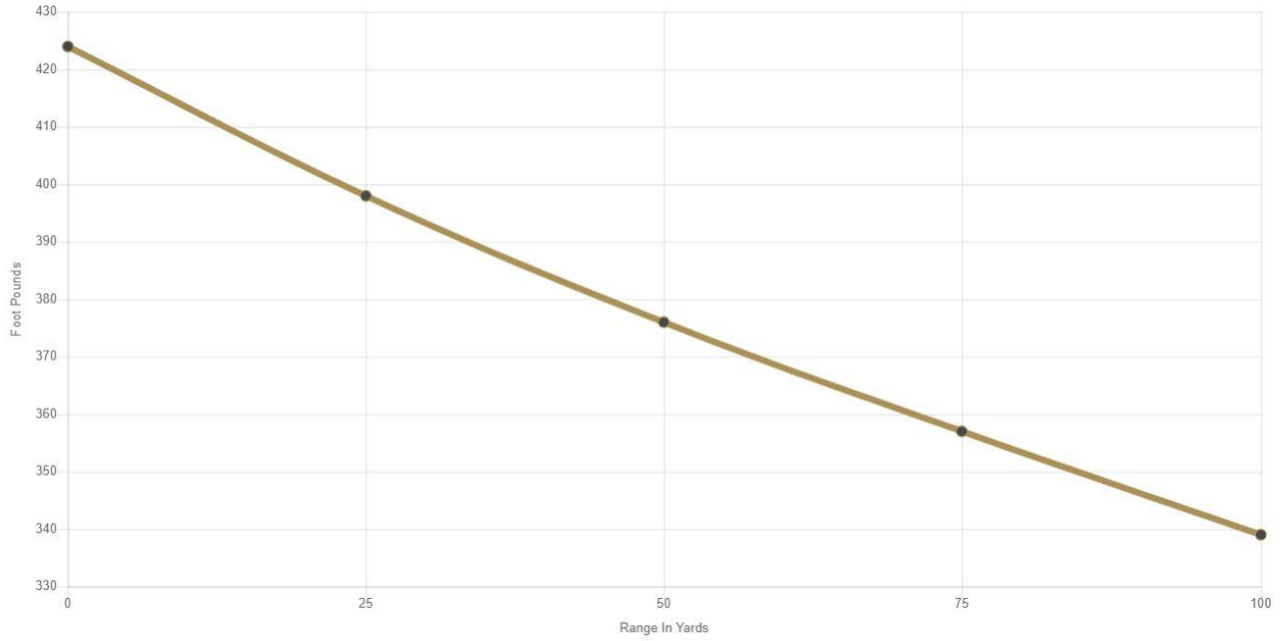

Energy in Foot Pounds

MUZZLE	25 Y	50 Y	75 Y	100 Y
--------	------	------	------	-------

424	398	376	357	339
-----	-----	-----	-----	-----

Velocity in feet per second

MUZZLE	25 Y	50 Y	75 Y	100 Y
--------	------	------	------	-------