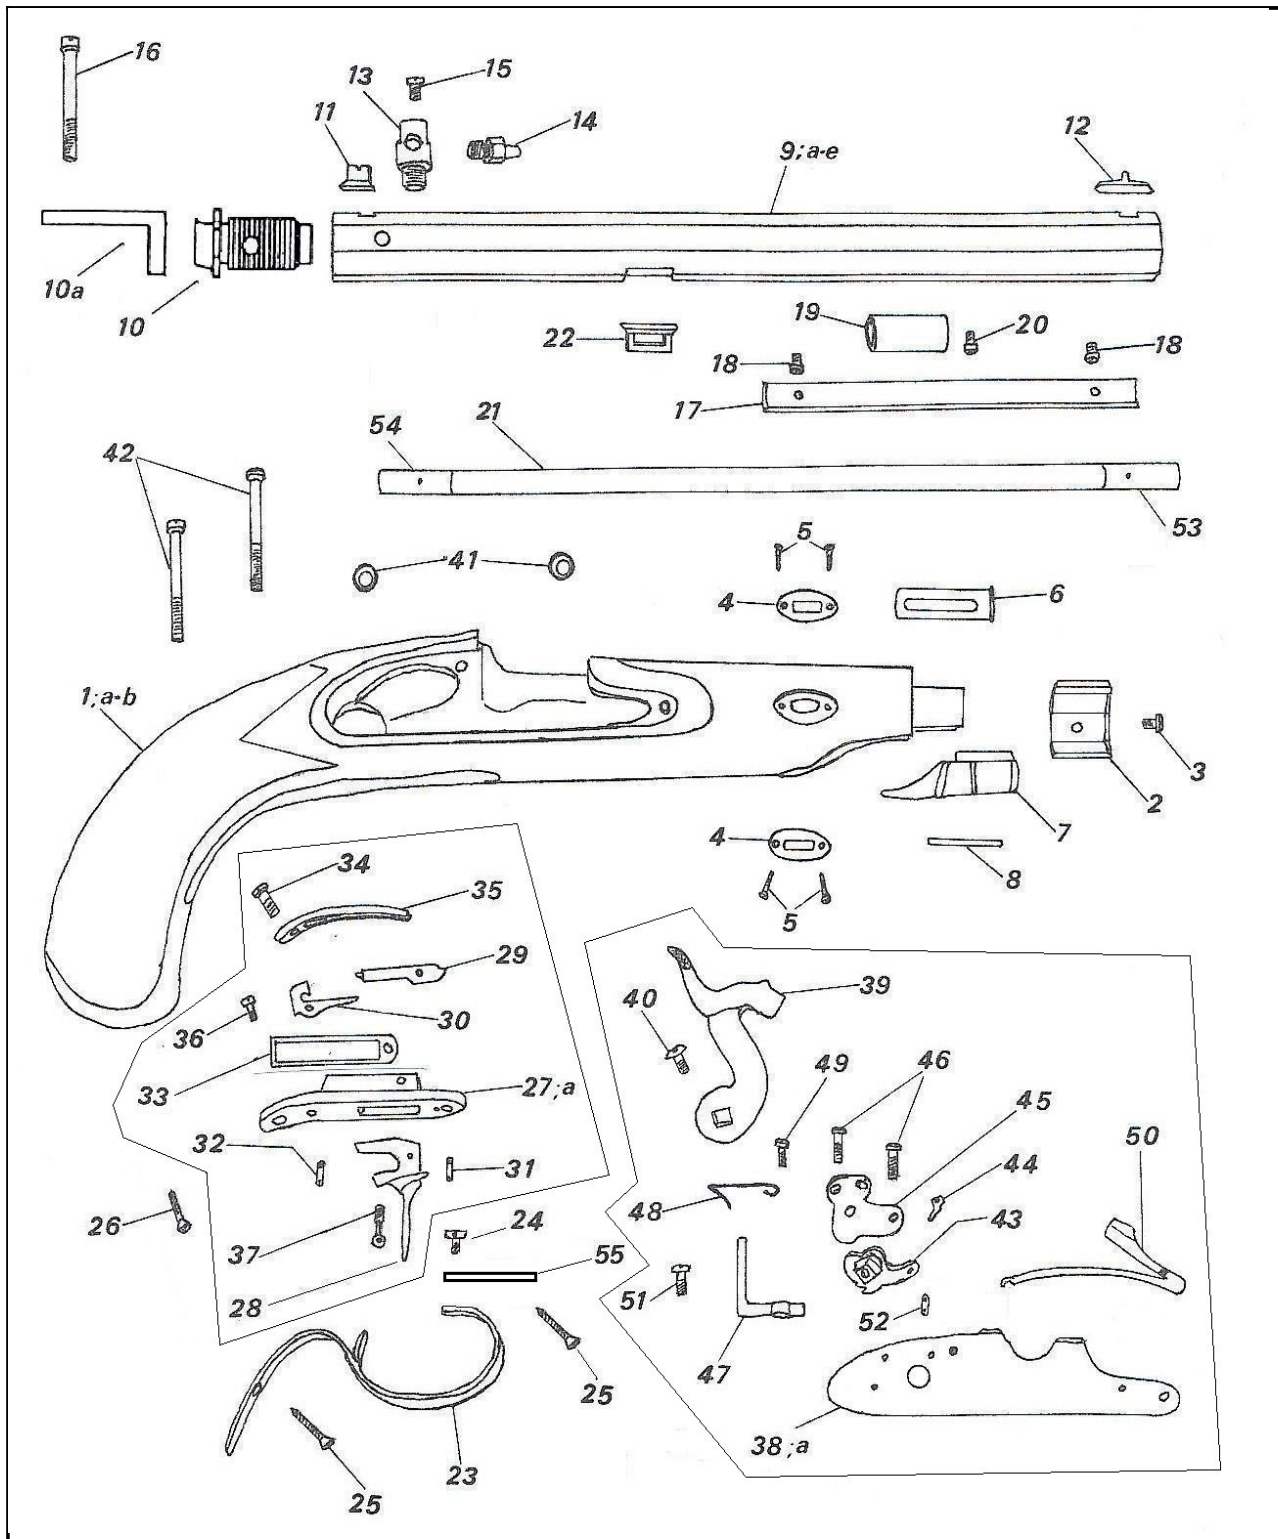

C. Moore 'Target' a percussione
C. Moore 'Target' percussion model
C. Moore 'Target' à percussion

Nomenclatura / List / Liste				Codice Reference
No.	Italiano	English	Français	Référence
1	Calcio	Stock	Monture	0800003490
1a	Calcio finito	Stock finished	Monture ouvragé	0800003490A
1b	Calcio completo	Stock with spares	Monture complète	0800003490B
2	Fascetta calcio	Stock band	Bande du fût	0800002940
3	Vite fascetta calcio	Stock band screw	Vis de bande du fût	M70TFC5413
4	Piastrina chiavetta	Wedge plate	Plate de clavette	0800004257
5	Vite piastrina chiavetta	Wedge plate screw	Vis de plate de clavette	M70LFC5383
6	Chiavetta	Wedge	Clavette du canon	0800002513
7	Ghiera posteriore	Rear thimble	Busette posteriore	M860003068
8	Copiglia ghiera posteriore	Rear thimble pin	Goupille de busette posteriore	M70COP5366
9	Canna cal. .36	Barrel .36 cal.	Canon Cal 36	0800002878
9a	Canna cal. .45	Barrel .45 cal.	Canon Cal 45	0800002879
9b	Canna cal. .36 finita	Barrel .36 cal. finished	Canon Cal 36 ouvragé	080002878A
9c	Canna cal. .45 finita	Barrel .45 cal. finished	Canon Cal 45 ouvragé	080002879A
9d	Canna cal. .36 completa	Barrel .36 cal. with spares	Canon Cal 36 complet	080002878B
9e	Canna cal. .45 completa	Barrel .45 cal. with spares	Canon Cal 45 complet	080002879B
10	Tappo canna	Breech plug	Bouchon de culasse	0800004996
10a	Codetta	Tang	Queue de culasse	0800002667
11	Tacca di mira	Rear sight	Cran de mire	0800004862
12	Mirino	Front sight	Guidon	0800003647
13	Portaluminello	Drum	Porte cheminée	0800004206
14	Luminello	Nipple	Cheminée	0800003407
15	Vite portaluminello	Drum screw	Vis de porte cheminée	M70TFC5261
16	Vite codetta	Tang screw	Vis de queue de culasse	M70TFM5548
17	Asta portabacchetta	Ramrod holding bar	Tige porte-baguette	0800002057
18	Vite asta portabacchetta	Ramrod holding bar screw	Vis de tige porte-baguette	M70TFC5494
19	Ghiera anteriore	Front thimble	Busette anteriore	0800005010
20	Vite ghiera anteriore	Front thimble screw	Vis de busette anteriore	M70TFC5205
21	Bacchetta completa	Ramrod with tips	Baguette complète	0800002256
22	Tenone	Wedge staple	Tenon de clavette	0800004820
23	Guardamano	Trigger guard	Pontet	0800003069
24	Vite anteriore guardamano	Front trigger guard screw	Vis anteriore du pontet	M70PFC5403
25	Vite posteriore guardamano	Rear trigger guard screw	Vis posteriore du pontet	M70LFC5285
26	Vite posteriore sottoguardia	Rear trigger plate screw	Vis posteriore de sous-garde	M70LFC5388
27	Sottoguardia	Trigger plate	Sous-garde	0800004706
27a	Sottoguardia completo	Trigger plate assembled	Sous-garde complète	080G004706
28	Grilletto	Trigger	Détente	0800003038
29	Leva scatto stecher	Set trigger lever	Levier de double détente	0800003431
30	Leva agganciamento stecher	Set trigger ratchet	Levier d'enclenche double détente	0800003432
31	Vite leva scatto stecher	Set trigger lever screw	Vis du levier de double détente	M700ST5522
32	Vite leva agganciamento stecher	Set trigger ratchet screw	Vis du levier d'enclenche	M700ST5522
33	Molla leva agganciamento stecher	Set trigger ratchet spring	Ressort du levier d'enclenche	0800003649
34	Vite molla scatto stecher	Set trigger spring screw	Vis du ressort de double détente	M70TFC5502
35	Molla scatto stecher	Set trigger loading spring	Ressort de double détente	0800003648
36	Vite molla leva agganc. stecher	Set trigger ratchet spring screw	Vis du ressort levier d'enclenche	M70TFC5205
37	Vite regolazione stecher	Set trigger regulating screw	Vis de réglage double détente	M70SPC5444
38	Cartella	Lock plate	Platine	0800002746
38a	Acciarino completo	Complete lock	Platine complète	080S435000
39	Cane	Hammer	Chien	0800002609
40	Vite cane	Hammer screw	Vis du chien	M70TFC5483
41	Rondella vite cartella	Lock plate screw washer	Rondelle de vis platine	M70RON5438
42	Vite cartella	Lock plate screw	Vis de platine	M70TFM5536
43	Noce	Tumbler	Noix	0800003907
44	Farfallina	Fly	Papillon	0800002906
45	Braghetta	Bridle	Bride	0800002207