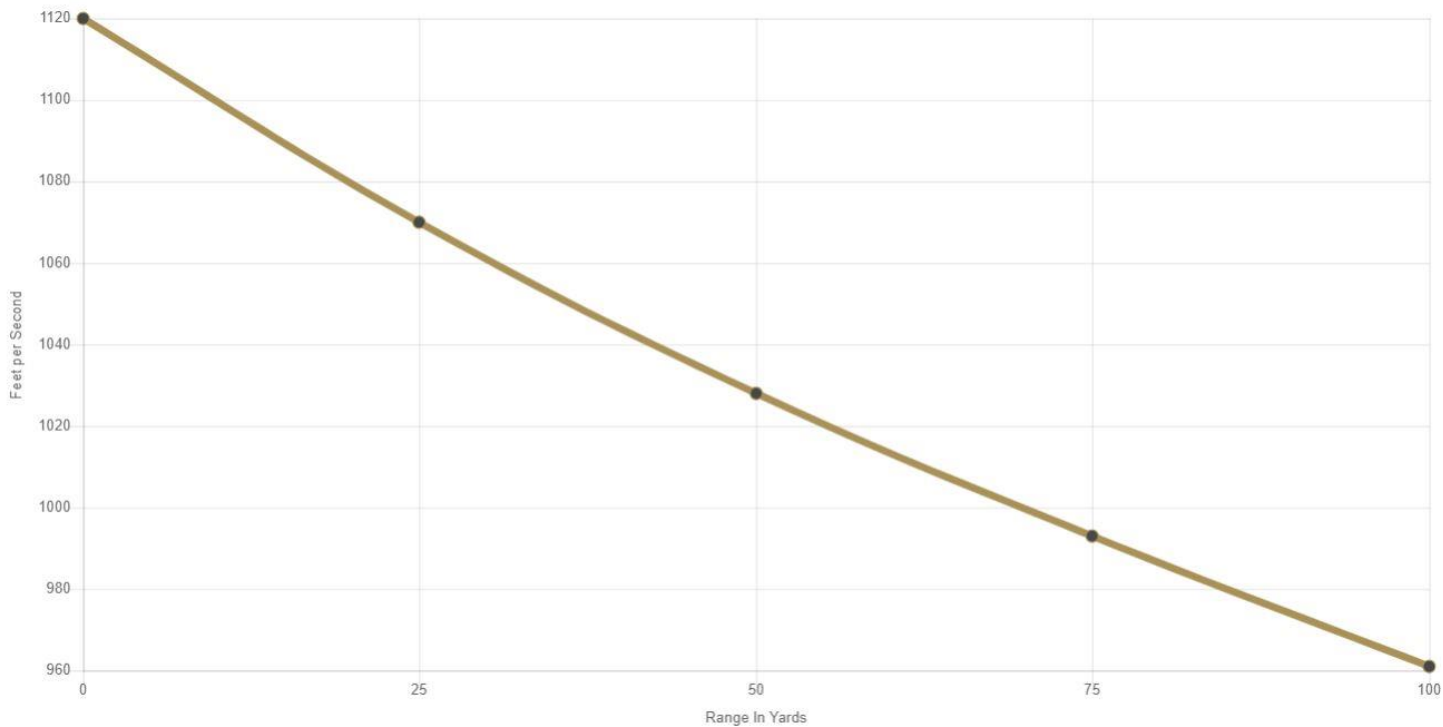

Velocity in feet per second

| MUZZLE | 25 Y | 50 Y | 75 Y | 100 Y |
|--------|------|------|------|-------|
| 1120 | 1070 | 1028 | 993 | 961 |

Energy in Foot Pounds

| MUZZLE | 25 Y | 50 Y | 75 Y | 100 Y |
|--------|------|------|------|-------|
| 345 | 315 | 291 | 271 | 255 |