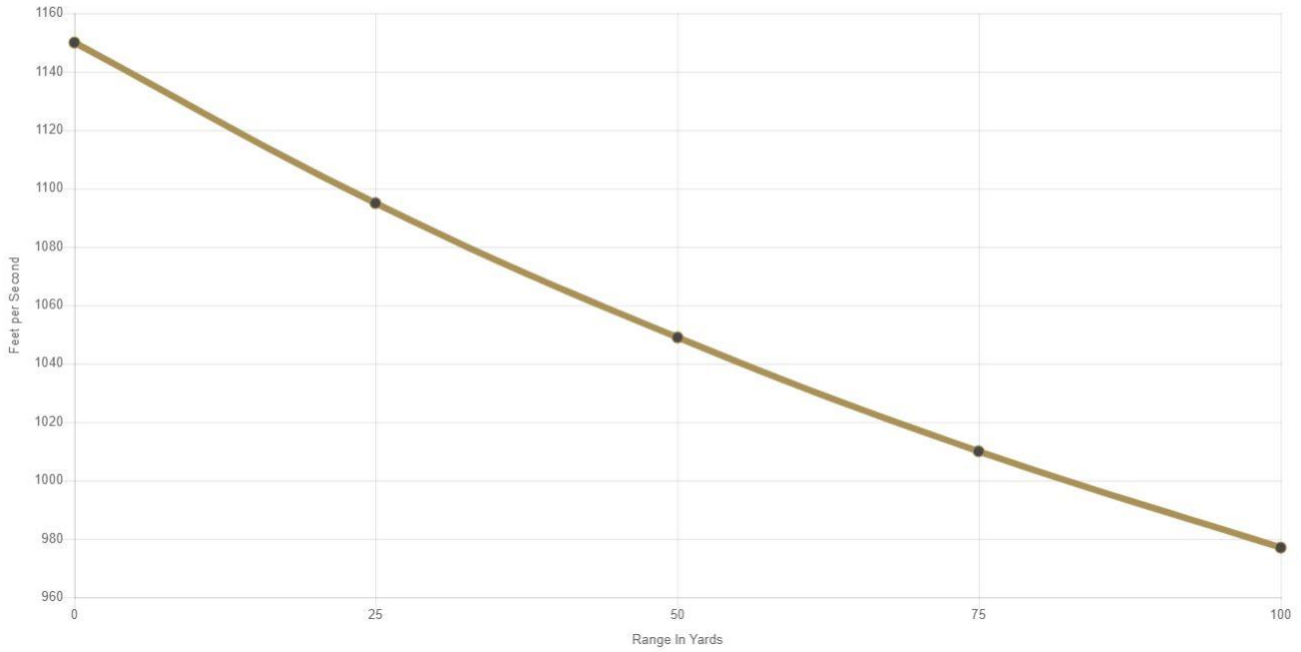

Velocity in feet per second

MUZZLE	25 Y	50 Y	75 Y	100 Y
1150	1095	1049	1010	977

Energy in Foot Pounds

MUZZLE	25 Y	50 Y	75 Y	100 Y
364	330	303	281	263